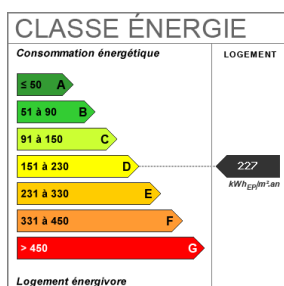

Etage	3
Nombre étages	4
Salle(s) de bains	1
WC	1
Type Chauffage	Individuel
Mécanisme Chauffage	Radiateur
Mode Chauffage	Electrique
Diagnostic Energétique	Oui
Conso Energ	227 kWh/m2 par an

Bilan énergétique