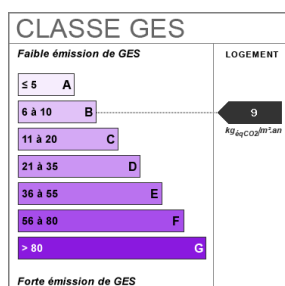

Vous souhaitez faire carrière dans l'immobilier ?

Participez à nos soirées recrutement.

Renseignements en agence

41.59 m²

2 pièce(s)

1
chambres

1 sdb

Fiche technique du bien

Etage	3
Nombre étages	4
Salle(s) de bains	1
WC	1
Type Chauffage	Individuel
Mécanisme Chauffage	Radiateur
Mode Chauffage	Electrique
Diagnostic Energétique	Oui
Conso Energ	227 kWh/m2 par an

Bilan énergétique